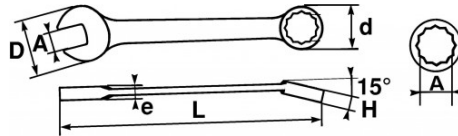

Hochglanzpoliertes Finish. SAM-Drive-Oberflächenprofil zum Schutz der Muttern. Knarrensysteem von 72 Zähnen entsprechend einem Drehwinkel von 5°: kein Stauchen der Mutter, keine Gefahr eines Abgleitens. Schlüssel um 15° geneigt und geschmeidig für optimalen Griffkomfort. Umkehr der Drehrichtung mittels eines in den Korpus des Schlüssels integrierten Hebels. Korpus etwas länger und Kopf etwas verdickt, um einen Schraubvorgang abzuschließen oder eine Mutter kraftvoll zu

SPEZIFISCHE DATEN

Bezeichnung	KNARREN-RING-/MAULSCHLÜSSEL 15 MM MIT EDELSTAHL-CLIP FME
Händlerangabe	50-C-15-FME
L (mm)	199.5
Gewicht (g)	165
d (mm)	27.19
e (mm)	9.4
D (mm)	31.32
h (mm)	10
A (mm)	15
Garantie	O