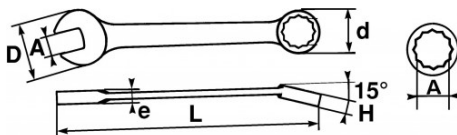

Hochglanzpoliertes Finish. SAM-Drive-Oberflächenprofil zum Schutz der Muttern. Knarrensysteem von 72 Zähnen entsprechend einem Drehwinkel von 5°: kein Stauchen der Mutter, keine Gefahr eines Abgleitens. Schlüssel um 15° geneigt und geschmeidig für optimalen Griffkomfort. Umkehr der Drehrichtung mittels eines in den Korpus des Schlüssels integrierten Hebels. Korpus etwas länger und Kopf etwas verdickt, um einen Schraubvorgang abzuschließen oder eine Mutter kraftvoll zu

SPEZIFISCHE DATEN

Bezeichnung	KNARREN-RING-/MAULSCHLÜSSEL 14 MM MIT EDELSTAHL-CLIP FME
Händlerangabe	50-C-14-FME
L (mm)	190.6
Gewicht (g)	120
d (mm)	25.92
e (mm)	9
D (mm)	29.26
h (mm)	9.5
A (mm)	14
Garantie	O