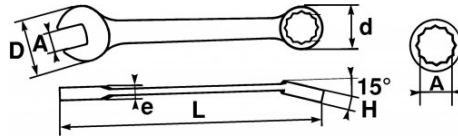

Hochglanzpoliertes Finish. SAM-Drive-Oberflächenprofil zum Schutz der Muttern. Knarrensysteem von 72 Zähnen entsprechend einem Drehwinkel von 5°: kein Stauchen der Mutter, keine Gefahr eines Abgleitens. Schlüssel um 15° geneigt und geschmeidig für optimalen Griffkomfort. Umkehr der Drehrichtung mittels eines in den Korpus des Schlüssels integrierten Hebels. Korpus etwas länger und Kopf etwas verdickt, um einen Schraubvorgang abzuschließen oder eine Mutter kraftvoll zu

SPEZIFISCHE DATEN

Bezeichnung	KNARREN-RING-/MAULSCHLÜSSEL 13 MM MIT EDELSTAHL-CLIP FME
Händlerangabe	50-C-13-FME
L (mm)	178.1
Gewicht (g)	110
d (mm)	23.61
e (mm)	8.6
D (mm)	27.15
h (mm)	8.50
A (mm)	13
Garantie	O