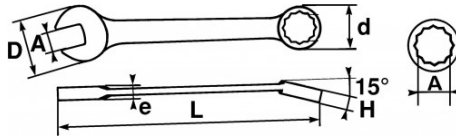

Hochglanzpoliertes Finish. SAM-Drive-Oberflächenprofil zum Schutz der Muttern. Knarrensysteem von 72 Zähnen entsprechend einem Drehwinkel von 5°: kein Stauchen der Mutter, keine Gefahr eines Abgleitens. Schlüssel um 15° geneigt und geschmeidig für optimalen Griffkomfort. Umkehr der Drehrichtung mittels eines in den Korpus des Schlüssels integrierten Hebels. Korpus etwas länger und Kopf etwas verdickt, um einen Schraubvorgang abzuschließen oder eine Mutter kraftvoll zu

SPEZIFISCHE DATEN

Bezeichnung	KNARREN-RING-/MAULSCHLÜSSEL 12 MM MIT EDELSTAHL-CLIP FME
Händlerangabe	50-C-12-FME
L (mm)	171.3
Gewicht (g)	95
d (mm)	21.75
e (mm)	8.2
D (mm)	25.09
h (mm)	8.5
A (mm)	12
Garantie	0