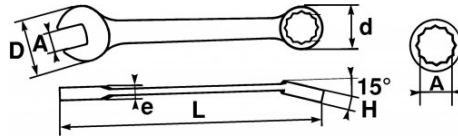

Hochglanzpoliertes Finish. SAM-Drive-Oberflächenprofil zum Schutz der Muttern. Knarrensysteem von 72 Zähnen entsprechend einem Drehwinkel von 5°: kein Stauchen der Mutter, keine Gefahr eines Abgleitens. Schlüssel um 15° geneigt und geschmeidig für optimalen Griffkomfort. Umkehr der Drehrichtung mittels eines in den Korpus des Schlüssels integrierten Hebels. Korpus etwas länger und Kopf etwas verdickt, um einen Schraubvorgang abzuschließen oder eine Mutter kraftvoll zu

SPEZIFISCHE DATEN

Bezeichnung	KNARREN-RING-/MAULSCHLÜSSEL 11 MM MIT EDELSTAHL-CLIP FME
Händlerangabe	50-C-11-FME
L (mm)	165.3
Gewicht (g)	85
d (mm)	20.59
e (mm)	7.7
D (mm)	22.99
h (mm)	8
A (mm)	11
Garantie	0