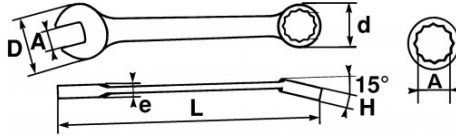

Hochglanzpoliertes Finish. SAM-Drive-Oberflächenprofil zum Schutz der Muttern. Knarrensysteem von 72 Zähnen entsprechend einem Drehwinkel von 5°: kein Stauchen der Mutter, keine Gefahr eines Abgleitens. Schlüssel um 15° geneigt und geschmeidig für optimalen Griffkomfort. Umkehr der Drehrichtung mittels eines in den Korpus des Schlüssels integrierten Hebels. Korpus etwas länger und Kopf etwas verdickt, um einen Schraubvorgang abzuschließen oder eine Mutter kraftvoll zu

SPEZIFISCHE DATEN

Bezeichnung	KNARREN-RING-/MAULSCHLÜSSEL 10 MM MIT EDELSTAHL-CLIP FME
Händlerangabe	50-C-10-FME
L (mm)	158.9
Gewicht (g)	60
d (mm)	19.05
e (mm)	7.3
D (mm)	20.88
h (mm)	7.5
A (mm)	10
Garantie	0