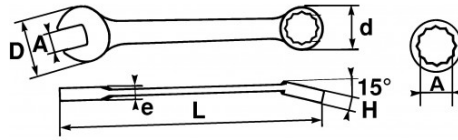

Fotos und Textinhalte ohne Gewähr. Nach Gebrauch vorschriftsgemäß entsorgen. Dokument erstellt am 2024-04-19 04:28:56

BESCHREIBUNG

Gemischte schlüssel, metrisch

Aus Chrom-Vanadium-Stahl geschmiedet. Verbindung von 2 Köpfen der gleichen Öffnung, was mit dem Gabelkopf ein rasches Herangehen an den Anziehvorgang und eine kraftvolle Klemmung mit dem Ringschlüsselkopf ermöglicht, dessen Kröpfung von 15° ein bequemes Hantieren auf ebenen Oberflächen garantiert. Griffkomfort-optimierte Form. Hochglanzverchromtes Finish. Ringschlüssel mit Drive-Oberflächenprofil.

SPEZIFISCHE DATEN

Bezeichnung	RING-/MAULSCHLÜSSEL 9 MM
Händlerangabe	50-9
L (mm)	135
Gewicht (g)	30
H (mm)	6.8
d (mm)	14.4
e (mm)	4.2
D (mm)	24
A (mm)	9
Garantie	O

Gewährte Garantie

O | SAM-WERKZEUG-Garantie