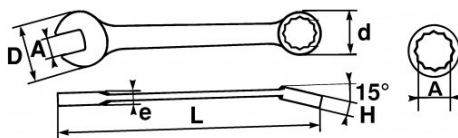

Fotos und Textinhalte ohne Gewähr. Nach Gebrauch vorschriftsgemäß entsorgen. Dokument erstellt am 2024-04-29 12:57:37

BESCHREIBUNG

Gemischte Schlüssel in Zoll

Geschmiedet aus Chrom-Vanadium-Stahl.

Kombination von zwei Köpfen mit gleicher Öffnung, die mit dem Gabelkopf ein schnelles Anziehen und mit dem Polygonkopf eine starke Blockierung ermöglicht, dessen 15°-Abwinkelung ein leichtes Manövrieren auf ebenen Flächen gewährleistet.

Abgeschwächte Form für den Komfort der Hand.

Polierte, hochglanzverchromte Oberfläche.

Polygonkopf mit Drive-Oberfläche.

NORMEN/RICHTLINIEN

NF ISO 691, NF ISO 1711-1, NF ISO 3318, NF ISO 7738, DIN 3113, ISO 691, ISO 3318, ISO 1711-1, DIN ISO 1711-1, ISO 7738, DIN ISO 691

SAM Outillage

10 rue Camille de Rochetaillée
42000 Saint-Etienne - France

RCS Saint-Etienne B 338 002 231 | SAS au capital de 8 189 583 €

<https://www.sam-outillage.de/>

SPEZIFISCHE DATEN

Bezeichnung	RING-/MAULSCHLÜSSEL 3/8"
Händlerangabe	50-3/8
L (mm)	148
Gewicht (g)	45
H (mm)	7.4
d (mm)	16
e (mm)	4.7
D (mm)	26
A"	3/8
Garantie	O