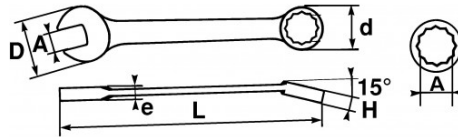

Fotos und Textinhalte ohne Gewähr. Nach Gebrauch vorschriftsgemäß entsorgen. Dokument erstellt am 2024-04-19 04:24:14

BESCHREIBUNG

Gemischte schlüssel, metrisch

Aus Chrom-Vanadium-Stahl geschmiedet. Verbindung von 2 Köpfen der gleichen Öffnung, was mit dem Gabelkopf ein rasches Herangehen an den Anziehvorgang und eine kraftvolle Klemmung mit dem Ringschlüsselkopf ermöglicht, dessen Kröpfung von 15° ein bequemes Hantieren auf ebenen Oberflächen garantiert. Griffkomfort-optimierte Form. Hochglanzverchromtes Finish. Ringschlüssel mit Drive-Oberflächenprofil.

NORMEN/RICHTLINIEN

NF ISO 691, NF ISO 1711-1, NF ISO 3318, NF ISO 7738, DIN 3113, ISO 691, ISO 3318, ISO 1711-1, DIN ISO 1711-1, ISO 7738, DIN ISO 691

SAM Outillage

10 rue Camille de Rochetaillée
42000 Saint-Etienne - France

RCS Saint-Etienne B 338 002 231 | SAS au capital de 8 189 583 €

<https://www.sam-outillage.de/>

SPEZIFISCHE DATEN

Bezeichnung	RING-/MAULSCHLÜSSEL 29 MM
Händlerangabe	50-29
L (mm)	305
Gewicht (g)	430
H (mm)	13.2
d (mm)	44.5
e (mm)	7.8
D (mm)	63
A (mm)	29
Garantie	O