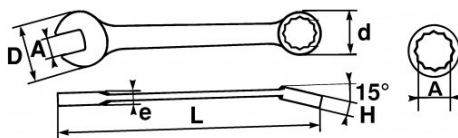

Fotos und Textinhalte ohne Gewähr. Nach Gebrauch vorschriftsgemäß entsorgen. Dokument erstellt am 2024-04-19 03:15:54

BESCHREIBUNG

Gemischte schlüssel, metrisch

Aus Chrom-Vanadium-Stahl geschmiedet. Verbindung von 2 Köpfen der gleichen Öffnung, was mit dem Gabelkopf ein rasches Herangehen an den Anziehvorgang und eine kraftvolle Klemmung mit dem Ringschlüsselkopf ermöglicht, dessen Kröpfung von 15° ein bequemes Hantieren auf ebenen Oberflächen garantiert. Griffkomfort-optimierte Form. Hochglanzverchromtes Finish. Ringschlüssel mit Drive-Oberflächenprofil.

NORMEN/RICHTLINIEN

NF ISO 691, NF ISO 1711-1, NF ISO 3318, NF ISO 7738, DIN 3113, ISO 691, ISO 3318, ISO 1711-1, DIN ISO 1711-1, ISO 7738, DIN ISO 691

SAM Outillage

10 rue Camille de Rochetaillée
42000 Saint-Etienne - France

RCS Saint-Etienne B 338 002 231 | SAS au capital de 8 189 583 €

<https://www.sam-outillage.de/>

SPEZIFISCHE DATEN

Bezeichnung	RING-/MAULSCHLÜSSEL 20 MM
Händlerangabe	50-20
L (mm)	230
Gewicht (g)	185
H (mm)	11.5
d (mm)	31.5
e (mm)	6.7
D (mm)	48
A (mm)	20
Garantie	O