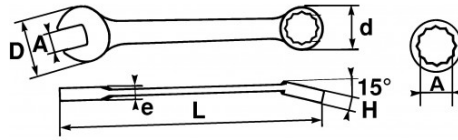

Fotos und Textinhalte ohne Gewähr. Nach Gebrauch vorschriftsgemäß entsorgen. Dokument erstellt am 2024-04-19 03:15:53

BESCHREIBUNG

Gemischte schlüssel, metrisch

Aus Chrom-Vanadium-Stahl geschmiedet. Verbindung von 2 Köpfen der gleichen Öffnung, was mit dem Gabelkopf ein rasches Herangehen an den Anziehvorgang und eine kraftvolle Klemmung mit dem Ringschlüsselkopf ermöglicht, dessen Kröpfung von 15° ein bequemes Hantieren auf ebenen Oberflächen garantiert. Griffkomfort-optimierte Form. Hochglanzverchromtes Finish. Ringschlüssel mit Drive-Oberflächenprofil.

SPEZIFISCHE DATEN

Bezeichnung	RING-/MAULSCHLÜSSEL 18 MM
Händlerangabe	50-18
L (mm)	213
Gewicht (g)	164
H (mm)	10.5
d (mm)	29
e (mm)	6.3
D (mm)	44
A (mm)	18
Garantie	O

Gewährte Garantie

O | SAM-WERKZEUG-Garantie