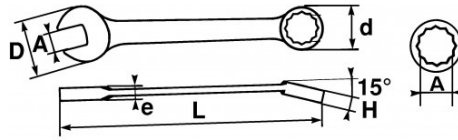

Fotos und Textinhalte ohne Gewähr. Nach Gebrauch vorschriftsgemäß entsorgen. Dokument erstellt am 2024-04-19 03:32:14

BESCHREIBUNG

Gemischte schlüssel, metrisch

Aus Chrom-Vanadium-Stahl geschmiedet. Verbindung von 2 Köpfen der gleichen Öffnung, was mit dem Gabelkopf ein rasches Herangehen an den Anziehvorgang und eine kraftvolle Klemmung mit dem Ringschlüsselkopf ermöglicht, dessen Kröpfung von 15° ein bequemes Hantieren auf ebenen Oberflächen garantiert. Griffkomfort-optimierte Form. Hochglanzverchromtes Finish. Ringschlüssel mit Drive-Oberflächenprofil.

NORMEN/RICHTLINIEN

NF ISO 691, NF ISO 1711-1, NF ISO 3318, NF ISO 7738, DIN 3113, ISO 691, ISO 3318, ISO 1711-1, DIN ISO 1711-1, ISO 7738, DIN ISO 691

SAM Outillage

10 rue Camille de Rochetaillée
42000 Saint-Etienne - France

RCS Saint-Etienne B 338 002 231 | SAS au capital de 8 189 583 €

<https://www.sam-outillage.de/>

SPEZIFISCHE DATEN

Bezeichnung	RING-/MAULSCHLÜSSEL 16 MM
Händlerangabe	50-16
L (mm)	198
Gewicht (g)	110
H (mm)	9.5
d (mm)	26
e (mm)	6.1
D (mm)	41
A (mm)	16
Garantie	O