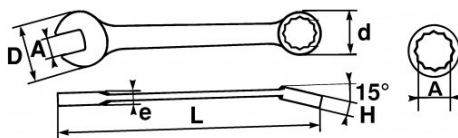

SPEZIFISCHE DATEN

Bezeichnung	RING-/MAULSCHLÜSSEL 15/16"
Händlerangabe	50-15/16
L (mm)	264
Gewicht (g)	284
H (mm)	12.8
d (mm)	38
e (mm)	7.3
D (mm)	54
A"	15/16
Garantie	O

**Gewährte Garantie**

**O | SAM-WERKZEUG-Garantie**