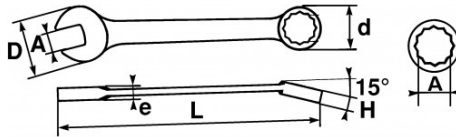

Aus Chrom-Vanadium-Stahl geschmiedet. Verbindung von 2 Köpfen der gleichen Öffnung, was mit dem Gabelkopf ein rasches Herangehen an den Anziehvorgang und eine kraftvolle Klemmung mit dem Ringschlüsselkopf ermöglicht, dessen Kröpfung von 15° ein bequemes Hantieren auf ebenen Oberflächen garantiert. Griffkomfort-optimierte Form. Hochglanzverchromtes Finish. Ringschlüssel mit Drive-Oberflächenprofil.

NORMEN/RICHTLINIEN

NF ISO 691, NF ISO 1711-1, NF ISO 3318, NF ISO 7738, DIN 3113, ISO 691, ISO 3318, ISO 1711-1, DIN ISO 1711-1, ISO 7738, DIN ISO 691

SAM Outillage

10 rue Camille de Rochetaillée
42000 Saint-Etienne - France

RCS Saint-Etienne B 338 002 231 | SAS au capital de 8 189 583 €

<https://www.sam-outillage.de/>

SPEZIFISCHE DATEN

Bezeichnung	RING-/MAULSCHLÜSSEL 16" MIT EDELSTAHL-CLIP FME
Händlerangabe	50-15/16-FME
L (mm)	264
Gewicht (g)	290
H (mm)	12.8
d (mm)	38
e (mm)	7.3
D (mm)	54
A"	15/16
Garantie	O