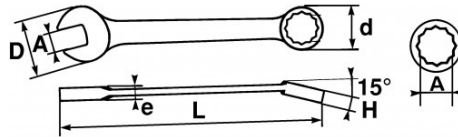

Fotos und Textinhalte ohne Gewähr. Nach Gebrauch vorschriftsgemäß entsorgen. Dokument erstellt am 2024-04-19 04:12:05

BESCHREIBUNG

Gemischte schlüssel, metrisch

Aus Chrom-Vanadium-Stahl geschmiedet. Verbindung von 2 Köpfen der gleichen Öffnung, was mit dem Gabelkopf ein rasches Herangehen an den Anziehvorgang und eine kraftvolle Klemmung mit dem Ringschlüsselkopf ermöglicht, dessen Kröpfung von 15° ein bequemes Hantieren auf ebenen Oberflächen garantiert. Griffkomfort-optimierte Form. Hochglanzverchromtes Finish. Ringschlüssel mit Drive-Oberflächenprofil.

NORMEN/RICHTLINIEN

NF ISO 691, NF ISO 1711-1, NF ISO 3318, NF ISO 7738, DIN 3113, ISO 691, ISO 3318, ISO 1711-1, DIN ISO 1711-1, ISO 7738, DIN ISO 691

SAM Outillage

10 rue Camille de Rochetaillée
42000 Saint-Etienne - France

SPEZIFISCHE DATEN

Bezeichnung	RING-/MAULSCHLÜSSEL 11 MM
Händlerangabe	50-11
L (mm)	148
Gewicht (g)	47
H (mm)	7.4
d (mm)	17
e (mm)	4.7
D (mm)	26
A (mm)	11
Garantie	O

Gewährte Garantie

O | SAM-WERKZEUG-Garantie