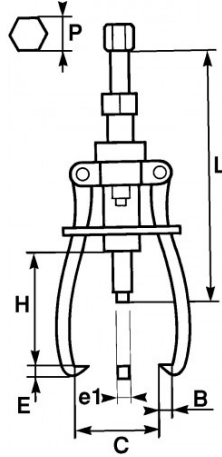

Die Platte sichert die Klauen dauerhaft. Die Ausgleichsschraube vermindert den erforderlichen Kraftaufwand. Der für jeden Wartungsdienst unverzichtbare Abzieher

Für Werkstätten der Grobmechanik unverzichtbare Abzieher. Als Innen-/Außengreifklauen verwendbar, rascher Umbau von 2 an 3 Punkten über entfernbare Kugelachsen. Sehr hohe Klemmleistung erzielt durch die Vervielfältigung des Drehmoments zweier Schrauben zu einer Differentialschraube. Halteplatte der Klauen über Rändelmutter einstellbar, ermöglicht das Positionieren der beweglichen Platte in einer Weise, die verhindert, dass die Krallen reiben, sich verdrehen oder lockern.

SPEZIFISCHE DATEN

Bezeichnung	ABZIEHER MIT AUSGLEICHSSCHRAUBE + 6 KLAUEN INNEN/AUSSEN
Händlerangabe	485-1J3
L (mm)	250
E (mm)	12/5
Gewicht (kg)	3.960
H (mm)	120/180
P (mm)	24
e1 (mm)	14/25
Leist. (T)	6
Haken	Breit und flach
C außen (mm)	220
C innen (mm)	180
B (mm)	7/9
Garantie	O