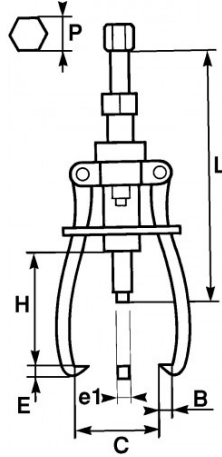

Für Werkstätten der Grobmechanik unverzichtbare Abzieher. Als Innen-/Außengreifklauen verwendbar, rascher Umbau von 2 an 3 Punkten über entfernbare Kugelachsen. Sehr hohe Klemmleistung erzielt durch die Vervielfältigung des Drehmoments zweier Schrauben zu einer Differentialschraube. Halteplatte der Klauen über Rändelmutter einstellbar, ermöglicht das Positionieren der beweglichen Platte in einer Weise, die verhindert, dass die Krallen reiben, sich verdrehen oder lockern.

SPEZIFISCHE DATEN

Bezeichnung	ABZIEHER MIT AUSGLEICHSSCHRAUBE
Händlerangabe	485-1
L (mm)	250
E (mm)	5
Gewicht (kg)	3.300
H (mm)	120/180
P (mm)	24
e1 (mm)	25
Leist. (T)	6
Haken	Breit und flach
C außen (mm)	220
C innen (mm)	180
B (mm)	9
Garantie	0