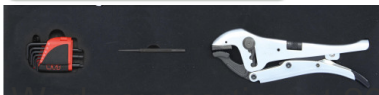

**BESCHREIBUNG**

**MODULES  
MOUSSE**

**Werkzeugsortiment 200-teilig, in schaumstoffmodulen mit werkstattwagen**

**SICHER:** Um einem Kippen vorzubeugen, lässt sich beim Werkstattwagen 416HZ immer nur eine Schublade auf einmal öffnen.**KIPPSICHERUNGSSYSTEM:** Sobald eine Schublade geöffnet wird, werden die übrigen automatisch verriegelt.**1 Edelstahlplatte** Die Schubladen lassen sich vollständig herausziehen.**KOMFORTABEL:** Die Höhe des Arbeitsplatzes wurde zur Steigerung des Nutzungskomforts korrigiert.**Große Arbeitsfläche****LEICHT ZU HANDHABEN:** 4 Lenkräder von jeweils 125 mm, von denen eines gebremst ist zur Schaffung von Beweglichkeit mit nur einem Finger.**Integrierter Griff.**