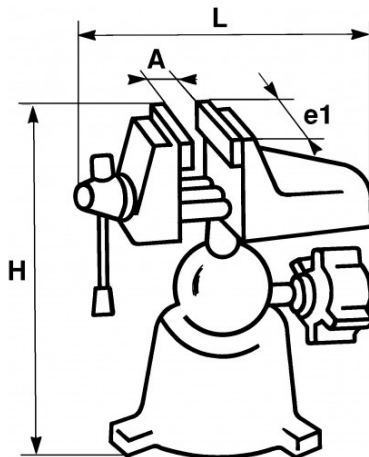

### Schraubstock

Korpus und Sockel aus Leichtmetalllegierung. Austauschbare Klemmbacken aus Nylon. Um 360° verstellbar und um 90° neigbar. Lackiert.

Bezeichnung	SCHRAUBSTOCK MIT SCHRAUBBEFESTIGUNG
Händlerangabe	398-2
L (mm)	130
Gewicht (g)	1370
H (mm)	165
A (mm)	70
e1 (mm)	63
Befestigung	Schraube
Garantie	M

**Gewährte Garantie**

**M1 | SAM-Garantie auf Gerät und Maschine**