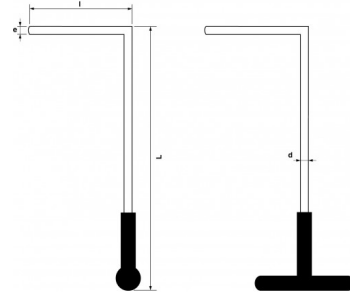

Abzieher für auspuffring kleine und grosse ausführung

3906
390...

SAM Outillage

10 rue Camille de Rochetaillée
42000 Saint-Etienne - France

RCS Saint-Etienne B 338 002 231 | SAS au capital de 8 189 583 €

<https://www.sam-outillage.de/>

Fotos und Textinhalte ohne Gewähr. Nach Gebrauch vorschriftsgemäß entsorgen. Dokument erstellt am 2024-04-30 09:55:42

**BESCHREIBUNG****Abzieher für auspuffring kleine und grosse ausführung**

Fakten zum raschen und mühelosen Befestigen der Auspuffringe

SPEZIFISCHE DATEN

Bezeichnung	ABZIEHER FÜR AUSPUFFRING GROSSE AUSFÜHRUNG
Händlerangabe	3906
L (mm)	205
Gewicht (g)	100

SAM Outillage

10 rue Camille de Rochetaillée
42000 Saint-Etienne - France

RCS Saint-Etienne B 338 002 231 | SAS au capital de 8 189 583 €