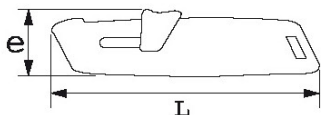

Fotos und Textinhalte ohne Gewähr. Nach Gebrauch vorschriftsgemäß entsorgen. Dokument erstellt am 2024-05-06 17:56:16

SPEZIFISCHE DATEN

Bezeichnung	KLAPPMESSER IN AUS LEICHTMETALL
Händlerangabe	378-7
L (mm)	170
Gewicht (g)	200
e (mm)	38
Garantie	C Verbrauchsmittel