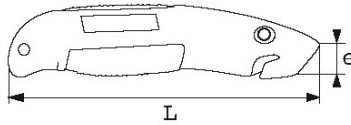

Bezeichnung	KLAPPMESSER AUS BIMATERIAL
Händlerangabe	378-1-B
L (mm)	180
Gewicht (g)	235
e (mm)	40
Garantie	C Verbrauchsmittel

Gewährte Garantie**C | Verbrauchsmittel**

Artikel dieser Produktkategorie unterliegen einem natürlichen Verschleiß und werden nicht ersetzt.