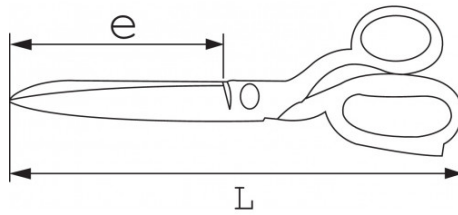

Bezeichnung	TELEGRAPHENSCHERE
Händlerangabe	376
L (mm)	150
Gewicht (g)	113
e (mm)	44
Garantie	O | SAM-WERKZEUG-Garantie

Gewährte Garantie

O | SAM-WERKZEUG-Garantie

Unbefristete Garantie auf Werkzeuge, die unter normalen Bedingungen zum Einsatz gelangen.

[>> Mehr erfahren](#)

SAM Outillage

10 rue Camille de Rochetaillée
42000 Saint-Etienne - France

RCS Saint-Etienne B 338 002 231 | SAS au capital de 8 189 583 €

<https://www.sam-outillage.de/>

Fotos und Textinhalte ohne Gewähr. Nach Gebrauch vorschriftsgemäß entsorgen. Dokument erstellt am 2024-05-01 09:43:35