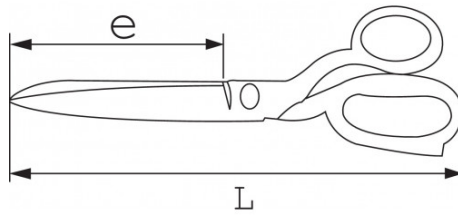

Bezeichnung	ELEKTRIKER-SCHERE
Händlerangabe	375
L (mm)	130
Gewicht (g)	70
e (mm)	56
Garantie	O | SAM-WERKZEUG-Garantie

Gewährte Garantie

O | SAM-WERKZEUG-Garantie

Unbefristete Garantie auf Werkzeuge, die unter normalen Bedingungen zum Einsatz gelangen.

[>> Mehr erfahren](#)

SAM Outillage

10 rue Camille de Rochetaillée
42000 Saint-Etienne - France

RCS Saint-Etienne B 338 002 231 | SAS au capital de 8 189 583 €

<https://www.sam-outillage.de/>

Fotos und Textinhalte ohne Gewähr. Nach Gebrauch vorschriftsgemäß entsorgen. Dokument erstellt am 2024-05-02 06:03:28