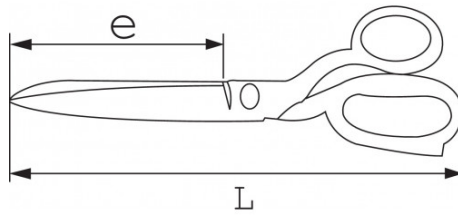

Fotos und Textinhalte ohne Gewähr. Nach Gebrauch vorschriftsgemäß entsorgen. Dokument erstellt am 2024-05-04 10:15:17

BESCHREIBUNG

Elektriker-scheren mit konfektionierten armen

Komplett geschmiedete Schneiden. Modell für Rechts- und Linkshänder. Vergütete Einstellschraube.

Bezeichnung	ELEKTRIKER-SCHERE MIT ÜBERZOGENEN SCHENKELN
Händlerangabe	374-G
L (mm)	144
Gewicht (g)	76
Für Rechts- und Linkshänder	Ja
A (mm)	-
Garantie	C Verbrauchsmittel

Gewährte Garantie

C | Verbrauchsmittel