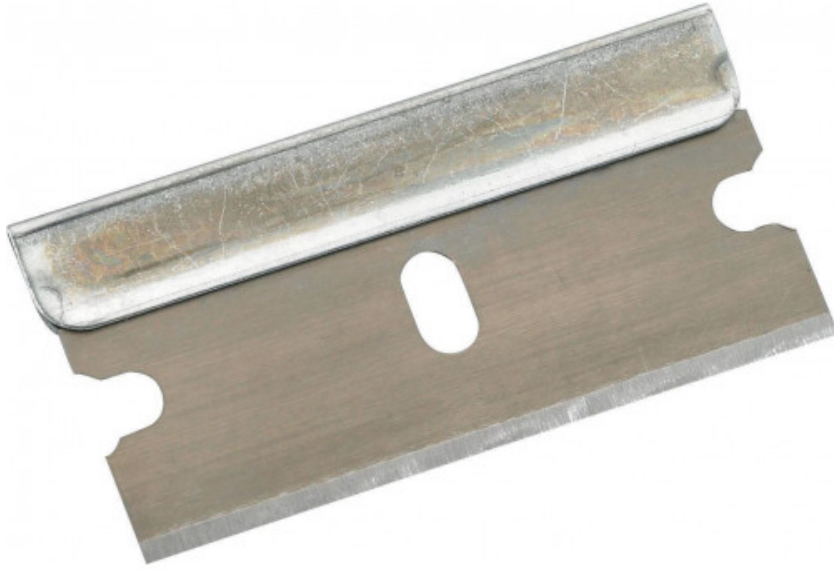

Schaberklingen

371040-100

SAM Outillage

10 rue Camille de Rochetaillée
42000 Saint-Etienne - France

RCS Saint-Etienne B 338 002 231 | SAS au capital de 8 189 583 €

<https://www.sam-outillage.de/>

Fotos und Textinhalte ohne Gewähr. Nach Gebrauch vorschriftsgemäß entsorgen. Dokument erstellt am 2024-05-01 01:26:49

**BESCHREIBUNG**

Schaberklingen

Satz aus 100 Klingen

SPEZIFISCHE DATEN

Bezeichnung	SATZ AUS 100 SCHABERKLINGEN
Händlerangabe	371040-100
Gewicht (g)	340
Garantie	C Verbrauchsmittel

Gewährte Garantie**SAM Outillage**