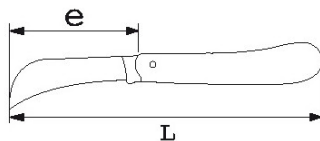

Bezeichnung	ELEKTRIKER-MESSER MIT SPEZIALSCHNEIDE
Händlerangabe	370
L (mm)	170
Gewicht (g)	65
e (mm)	70
Garantie	O   SAM-WERKZEUG-Garantie

**Gewährte Garantie**

**O | SAM-WERKZEUG-Garantie**

Unbefristete Garantie auf Werkzeuge, die unter normalen Bedingungen zum Einsatz gelangen.