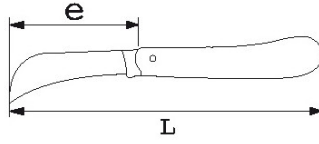

Bezeichnung	ABISOLIERZANGE FÜR KABEL
Händlerangabe	370-2
L (mm)	170
Gewicht (g)	70
e (mm)	70
Garantie	O   SAM-WERKZEUG-Garantie

**Gewährte Garantie**

**O | SAM-WERKZEUG-Garantie**

Unbefristete Garantie auf Werkzeuge, die unter normalen Bedingungen zum Einsatz gelangen.