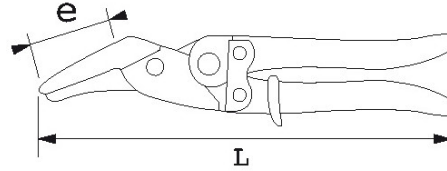

Klingen aus Chrom-Vanadium-Stahl geschmiedet. Eingegossene Rückstellfeder zur Spreizung der Backen Sperrriegel. Schenkel aus Bimaterial.

SPEZIFISCHE DATEN

SAM Outillage

10 rue Camille de Rochetaillée
42000 Saint-Etienne - France

Bezeichnung	BLECHSCHERE, GERADE SCHNEIDEND
Händlerangabe	358-25
L (mm)	250
Gewicht (g)	400
Schneidkapazität (mm)	10/10
e (mm)	45
Schnitt	Gerade
L"	10
Garantie	O

Gewährte Garantie

O | SAM-WERKZEUG-Garantie