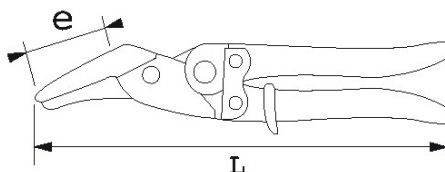

Klingen aus Chrom-Vanadium-Stahl geschmiedet. Eingegossene Rückstellfeder zur Spreizung der Backen Sperrriegel. Schenkel aus Bimaterial.

SPEZIFISCHE DATEN

SAM Outillage

10 rue Camille de Rochetaillée
42000 Saint-Etienne - France

Bezeichnung	BLECHSCHERE, RECHTS SCHNEIDEND
Händlerangabe	358-25-D
L (mm)	250
Gewicht (g)	400
Schneidkapazität (mm)	10/10
e (mm)	45
Schnitt	Rechts
L"	10
Garantie	O

Gewährte Garantie

O | SAM-WERKZEUG-Garantie