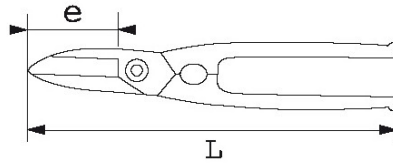

## Blechscherer rechts oder links schneidend

**334-27**

**BESCHREIBUNG****Blechscherer rechts oder links schneidend**

Verchromte Klingen aus geschmiedetem Stahl. Lackiert. Präziser Zuschnitt gewundener Konturen. Mit Anschlag.

**SPEZIFISCHE DATEN****SAM Outillage**

Bezeichnung	BLECHSCHERE, RECHTS ODER LINKS SCHNEIDEND
Händlerangabe	334-27
L (mm)	270
Gewicht (g)	508
Schneidkapazität (mm)	12/10
e (mm)	60
L"	11
Garantie	O   SAM-WERKZEUG-Garantie

**Gewährte Garantie**