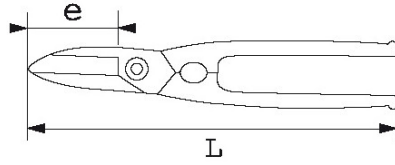

<https://www.sam-outillage.de/>

Fotos und Textinhalte ohne Gewähr. Nach Gebrauch vorschriftsgemäß entsorgen. Dokument erstellt am 2024-05-06 19:15:13

Bezeichnung	ALLZWECK-BLECHSCHERE MIT ZUGESPITZTEN SCHNEIDEN 16/10
Händlerangabe	333-30
L (mm)	300
Gewicht (g)	650
Schneidkapazität (mm)	16/10
e (mm)	75
L"	12
Garantie	O