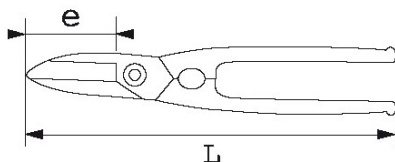

Bezeichnung	ALLZWECK-BLECHSCHERE MIT ZUGESPITZTEN SCHNEIDEN 12/10
Händlerangabe	333-26
L (mm)	260
Gewicht (g)	450
Schneidkapazität (mm)	12/10
e (mm)	60
L"	10
Garantie	O

**Gewährte Garantie**

**O | SAM-WERKZEUG-Garantie**