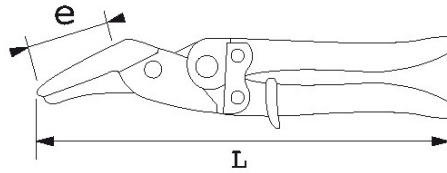

Fotos und Textinhalte ohne Gewähr. Nach Gebrauch vorschriftsgemäß entsorgen. Dokument erstellt am 2024-04-29 04:11:29

BESCHREIBUNG

Bleischere links und rechts schneidend

SICHER: Gezahnte Klinge für einen kontinuierlichen Trennvorgang ohne Gefahr eines Abgleitens des Blechs.

Klingen aus Chrom-Vanadium-Stahl geschmiedet. Kraftverstärkung und Trennung der Klingen durch eingegossene Feder. Schenkel aus Bimaterial.

SAM Outillage

10 rue Camille de Rochetaillée
42000 Saint-Etienne - France

SPEZIFISCHE DATEN

Bezeichnung	BLECHSCHERE, RECHTS SCHNEIDEND
Händlerangabe	327-P-25-D
L (mm)	230
Gewicht (g)	400
Schneidkapazität (mm)	12/10
e (mm)	30
Schnitt	Rechts
L"	9
Garantie	O

Gewährte Garantie

O | SAM-WERKZEUG-Garantie