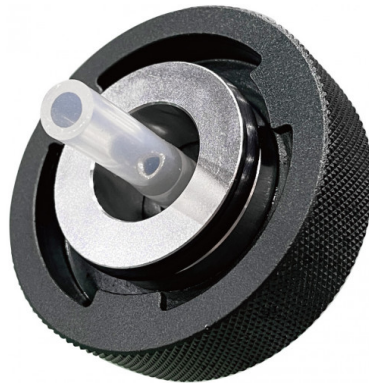

ADAPTER FÜR BREMSENENTLÜFTER ASIATISCHE FAHRZEUGE

3254-BT

SAM Outillage

10 rue Camille de Rochetaillée
42000 Saint-Etienne - France

RCS Saint-Etienne B 338 002 231 | SAS au capital de 8 189 583 €

<https://www.sam-outillage.de/>

Fotos und Textinhalte ohne Gewähr. Nach Gebrauch vorschriftsgemäß entsorgen. Dokument erstellt am 2024-05-03 14:16:14

BESCHREIBUNG

ADAPTER FÜR BREMSENENTLÜFTER ASIATISCHE FAHRZEUGE

Eigens für die Entlüftung der Bremskreise von Tesla-Fahrzeugen konzipierte Verschlüsse. Passend für die meisten Entlüfterpumpen und Expansionsgefäße.

- Adapter für die Tesla-Modelle 3 und Y
- Adapter für die Tesla-Modelle S und X

Die Adapter sind für einen Betriebsdruck von bis zu 2 bar (30 psi) ausgelegt.

SPEZIFISCHE DATEN

Bezeichnung	ADAPTER FÜR BREMSENENTLÜFTER ASIATISCHE FAHRZEUGE
Händlerangabe	3254-BT
Gewicht (kg)	0.5
Breite (mm)	95
Länge (mm)	180
Höhe (mm)	65
Garantie	C Verbrauchsmittel