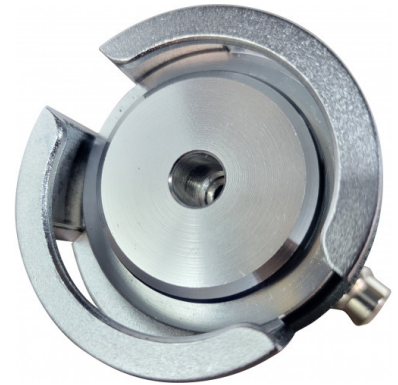

ADAPTER FÜR BREMSENENTLÜFTER ASIATISCHE FAHRZEUGE

3254-BT

SAM Outillage

10 rue Camille de Rochetaillée
42000 Saint-Etienne - France

RCS Saint-Etienne B 338 002 231 | SAS au capital de 8 189 583 €

<https://www.sam-outillage.de/>

Fotos und Textinhalte ohne Gewähr. Nach Gebrauch vorschriftsgemäß entsorgen. Dokument erstellt am 2024-05-03 14:16:14

BESCHREIBUNG

ADAPTER FÜR BREMSENENTLÜFTER ASIATISCHE FAHRZEUGE

Eigens für die Entlüftung der Bremskreise von Tesla-Fahrzeugen konzipierte Verschlüsse. Passend für die meisten Entlüfterpumpen und Expansionsgefäße.

- Adapter für die Tesla-Modelle 3 und Y
- Adapter für die Tesla-Modelle S und X

Die Adapter sind für einen Betriebsdruck von bis zu 2 bar (30 psi) ausgelegt.

SPEZIFISCHE DATEN

Bezeichnung	ADAPTER FÜR BREMSENENTLÜFTER ASIATISCHE FAHRZEUGE
Händlerangabe	3254-BT
Gewicht (kg)	0.5
Breite (mm)	95
Länge (mm)	180
Höhe (mm)	65
Garantie	C Verbrauchsmittel