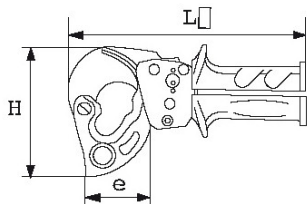

|                       |                           |
|-----------------------|---------------------------|
| Bezeichnung           | KABELSCHNEIDER ÜBERSETZT  |
| Händlerangabe         | 324-32                    |
| L (mm)                | 235                       |
| Gewicht (g)           | 1080                      |
| C1 (mm <sup>2</sup> ) | 240                       |
| C2 (mm <sup>2</sup> ) | -                         |
| C3 (mm <sup>2</sup> ) | -                         |
| A1 (mm <sup>2</sup> ) | -                         |
| A2 (mm <sup>2</sup> ) | -                         |
| Garantie              | O   SAM-WERKZEUG-Garantie |