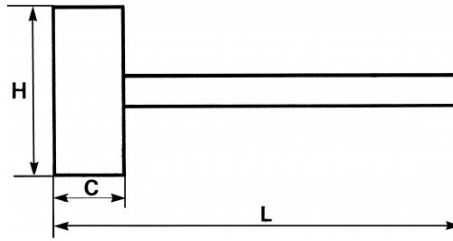

Bezeichnung	GUMMISCHLEGEL
Händlerangabe	321-C
L (mm)	340
Gewicht (g)	700
C (mm)	56.5 - 68
H (mm)	100
Garantie	O   SAM-WERKZEUG-Garantie

**Gewährte Garantie**

**O | SAM-WERKZEUG-Garantie**

Unbefristete Garantie auf Werkzeuge, die unter normalen Bedingungen zum Einsatz gelangen.