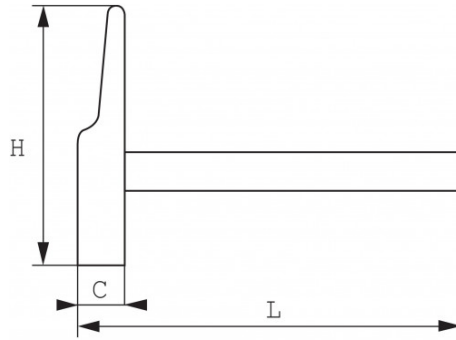

SPEZIFISCHE DATEN

Bezeichnung	ELEKTRIKERHAMMER MIT HICKORY-STIEL 20 MM
Händlerangabe	312-20N
L (mm)	283
Gewicht (g)	250
C (mm)	20
H (mm)	140
Garantie	O

**Gewährte Garantie**

**O | SAM-WERKZEUG-Garantie**