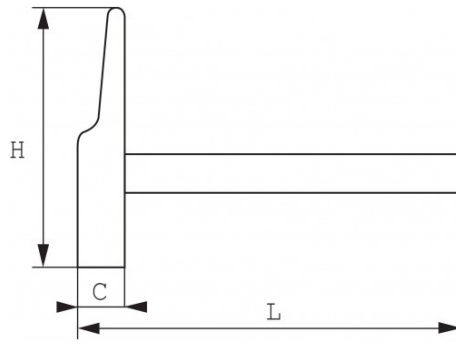

BESCHREIBUNG

Elektrikerhämmer

Stiel aus Hickory-Holz. Geschmiedeter und fein geschliffener, konisch zulaufender Kopf aus unlegiertem Stahl. Mit Metallkeil versehene Umhüllung zur Vermeidung jeglichen Auswurfs + Kunstharz (Araldit®).

Fotos und Textinhalte ohne Gewähr. Nach Gebrauch vorschriftsgemäß entsorgen. Dokument erstellt am 2024-05-02 08:10:48

Händlerangabe	L (mm)	Gewicht (g)	C (mm)	H (mm)	Garantie
312-16N	262	160	16	140	O
312-18N	282	310	18	140	O
312-20N (wird nicht vertrieben)	283	250	20	140	O