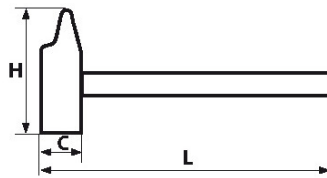

SPEZIFISCHE DATEN

Bezeichnung	SCHLOSSERHAMMER
Händlerangabe	308-8N
L (mm)	330
Gewicht (g)	780
C (mm)	29
H (mm)	122
Garantie	O

**Gewährte Garantie**

**O | SAM-WERKZEUG-Garantie**

Unbefristete Garantie auf Werkzeuge, die unter normalen Bedingungen zum Einsatz gelangen.