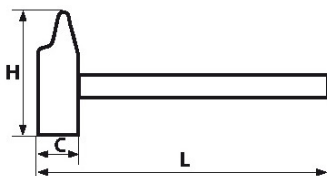

BESCHREIBUNG

Schlosserhammer

Ausführung für Mitteleuropa. Holzgriff. Geschmiedeter und fein geschliffener Kopf aus unlegiertem Stahl. Mit Metallkeil versehene Umhüllung zur Vermeidung jeglichen Auswurfs.

SPEZIFISCHE DATEN

Bezeichnung	SCHLOSSERHAMMER
Händlerangabe	308-6N
L (mm)	320
Gewicht (g)	665
C (mm)	27
H (mm)	118
Garantie	O

Gewährte Garantie

O | SAM-WERKZEUG-Garantie

Unbefristete Garantie auf Werkzeuge, die unter normalen Bedingungen zum Einsatz gelangen.