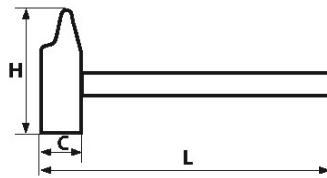

SPEZIFISCHE DATEN

Bezeichnung	SCHLOSSERHAMMER
Händlerangabe	308-5N
L (mm)	320
Gewicht (g)	565
C (mm)	25
H (mm)	112
Garantie	O

**Gewährte Garantie**

**O | SAM-WERKZEUG-Garantie**

Unbefristete Garantie auf Werkzeuge, die unter normalen Bedingungen zum Einsatz gelangen.