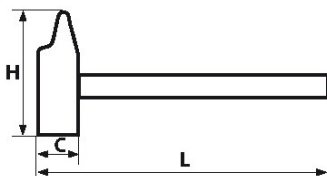

BESCHREIBUNG

Schlosserhammer

Ausführung für Mitteleuropa. Holzgriff. Geschmiedeter und fein geschliffener Kopf aus unlegiertem Stahl. Mit Metallkeil versehene Umhüllung zur Vermeidung jeglichen Auswurfs.

SPEZIFISCHE DATEN

| | |
|---------------|-----------------|
| Bezeichnung | SCHLOSSERHAMMER |
| Händlerangabe | 308-3N |
| L (mm) | 280 |
| Gewicht (g) | 300 |
| C (mm) | 19 |
| H (mm) | 95 |
| Garantie | O |