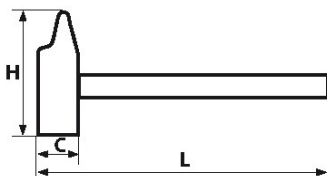

BESCHREIBUNG

Schlosserhammer

Ausführung für Mitteleuropa. Holzgriff. Geschmiedeter und fein geschliffener Kopf aus unlegiertem Stahl. Mit Metallkeil versehene Umhüllung zur Vermeidung jeglichen Auswurfs.

SPEZIFISCHE DATEN

Bezeichnung	SCHLOSSERHAMMER
Händlerangabe	308-2N
L (mm)	280
Gewicht (g)	250
C (mm)	17
H (mm)	88
Garantie	O

Gewährte Garantie

O | SAM-WERKZEUG-Garantie

Unbefristete Garantie auf Werkzeuge, die unter normalen Bedingungen zum Einsatz gelangen.