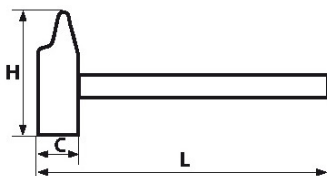

BESCHREIBUNG

Schlosserhammer

Ausführung für Mitteleuropa. Holzgriff. Geschmiedeter und fein geschliffener Kopf aus unlegiertem Stahl. Mit Metallkeil versehene Umhüllung zur Vermeidung jeglichen Auswurfs.

SPEZIFISCHE DATEN

Bezeichnung	SCHLOSSERHAMMER
Händlerangabe	308-10N
L (mm)	350
Gewicht (g)	1050
C (mm)	33
H (mm)	130
Garantie	O

Gewährte Garantie

O | SAM-WERKZEUG-Garantie

Unbefristete Garantie auf Werkzeuge, die unter normalen Bedingungen zum Einsatz gelangen.