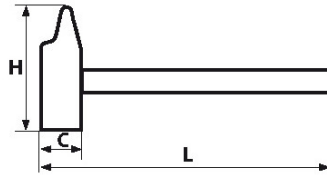

BESCHREIBUNG

Schlosserhämmer

Ausführung für Mitteleuropa. Holzgriff. Geschmiedeter und fein geschliffener Kopf aus unlegiertem Stahl. Mit Metallkeil versehene Umhüllung zur Vermeidung jeglichen Auswurfs.

Fotos und Textinhalte ohne Gewähr. Nach Gebrauch vorschriftsgemäß entsorgen. Dokument erstellt am 2024-05-07 17:04:00

Händlerangabe	L (mm)	Gewicht (g)	C (mm)	H (mm)	Garantie
308-2N	280	250	17	88	O
308-10N	350	1050	33	130	O
308-3N	280	300	19	95	O
308-8N	330	780	29	122	O
308-6N (wird nicht vertrieben)	320	665	27	118	O
308-5N	320	565	25	112	O