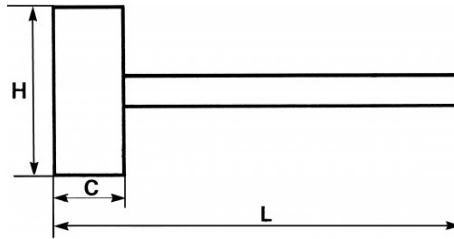

BESCHREIBUNG

Holzschlegel

Fassform.Hartholzstiel.

SPEZIFISCHE DATEN

SAM Outillage

10 rue Camille de Rochetaillée
42000 Saint-Etienne - France

RCS Saint-Etienne B 338 002 231 | SAS au capital de 8 189 583 €

<https://www.sam-outillage.de/>

Fotos und Textinhalte ohne Gewähr.Nach Gebrauch vorschriftsgemäß entsorgen. Dokument erstellt am 2024-04-28 06:18:23

Bezeichnung	HOLZSCHLEGEL
Händlerangabe	307-51
L (mm)	335
Gewicht (g)	200
C (mm)	53
H (mm)	125
Garantie	O SAM-WERKZEUG-Garantie