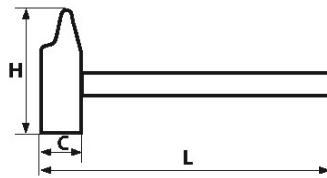

SPEZIFISCHE DATEN

Bezeichnung	TISCHLERHAMMER 30 MM
Händlerangabe	307-30N
L (mm)	328
Gewicht (g)	500
C (mm)	30
H (mm)	120
Garantie	O

Gewährte Garantie

O | SAM-WERKZEUG-Garantie

Unbefristete Garantie auf Werkzeuge, die unter normalen Bedingungen zum Einsatz gelangen.