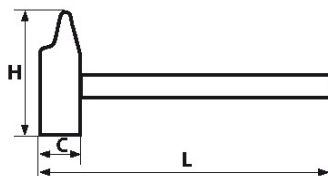

SPEZIFISCHE DATEN

Bezeichnung	TISCHLERHAMMER 16 MM
Händlerangabe	307-16N
L (mm)	262
Gewicht (g)	100
C (mm)	16
H (mm)	80
Garantie	O

**Gewährte Garantie**

**O | SAM-WERKZEUG-Garantie**

Unbefristete Garantie auf Werkzeuge, die unter normalen Bedingungen zum Einsatz gelangen.