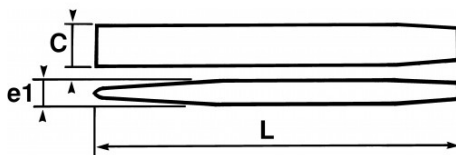

BESCHREIBUNG

Meißel mit konstantem profil

Hochfester Meißel mit Spezialvergütung des Kopfes. Mit Schleifspitze nachschärfbar. Epoxidlackbeschichtet.

NORMEN/RICHTLINIEN

NF E71-210

SPEZIFISCHE DATEN

SAM Outillage

Bezeichnung	MEISSEL MIT KONSTANTEM PROFIL LACKIERT 300 MM
Händlerangabe	3-300-V
L (mm)	300
Gewicht (g)	652
C (mm)	31
e (mm)	16
Garantie	C

Gewährte Garantie

C | Verbrauchsmittel

Artikel dieser Produktkategorie unterliegen einem natürlichen Verschleiß und werden nicht ersetzt.